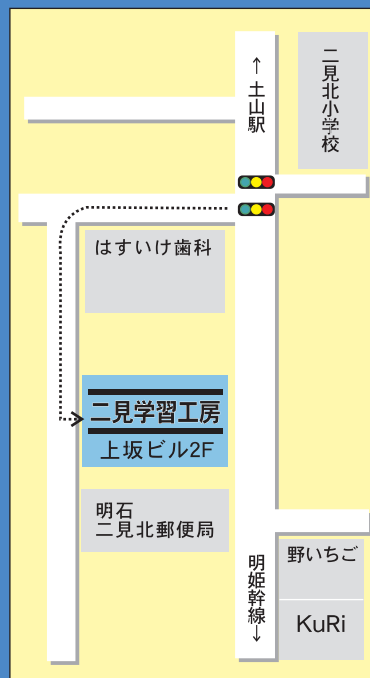

(日時) 週1回(木曜日の午後5時～7時または8時～10時、土曜日の午後2時～4時)

(授業料) 月4回 26,400円(税込)

▷専任講師2人による少人数授業と完全個別授業のみ行っています。

▷2000年の開校以来、高専、理数コース、英語(国際)コースなど推薦入試を経た進学者が多い一方で、生徒の希望を尊重した偏差値一辺倒にならない進学指導を行ってきました。

▷感染症防止のため教室を改装し、講師と生徒の間に隔壁を設けました。入室の際、検温、手指消毒を徹底しています。

▷教室の定員を各4名へと変更し、安心かつ安全な環境の下、よりきめ細かい指導が可能になりました。

二見学習工房

電話 070-6272-6060

明石市二見町西二見157-13

開校より13年! 教育エリアエグゼストは明石市二見町・大久保町にある学習塾です。
「子どもたちの目標!それがエグゼストの目標です!」

集団指導コース(少人数定員制)

新小学5年	新小学6年	新小学4～6年	新小学4～6年
■算国(理・社)コース	■算国(理・社)コース	■プログラミング教室	■英語コース
曜日 火・金曜日	曜日 月・木曜日	曜日 水曜日	曜日 水曜日
時間 16:50～18:50	時間 16:50～18:50	時間 16:50～17:50 18:00～19:00 のどちらか	時間 1年目16:50～17:50 2年目18:00～19:00
月謝 12,000円	月謝 12,000円	月謝 9,000円	月謝 算国(理・社)+英語 15,000円 英語のみ 4,000円