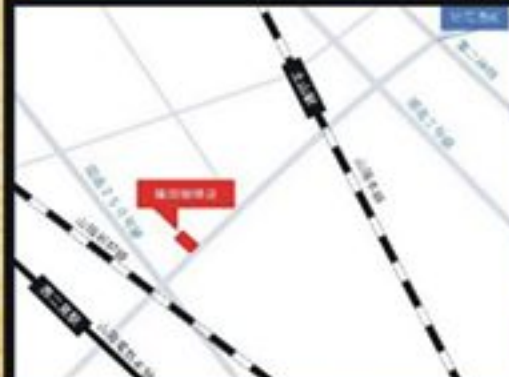

鶏肉からあげ 490円(税抜)

一品 190円(税抜)

福田珈琲店
(隠れ家お好み焼き&串カツ ふくだ)
明石市二見町西二見1727-1
☎078-915-8020

営業時間変更のお知らせ 2020年8月1日より

平日 9:30~21:00
土曜日 9:30~21:00
日曜日 9:30~19:00
祝日 9:30~19:00

【注】翌日が祝日の場合 21:00まで営業いたします。

駐車場あり 【定休日】水曜日